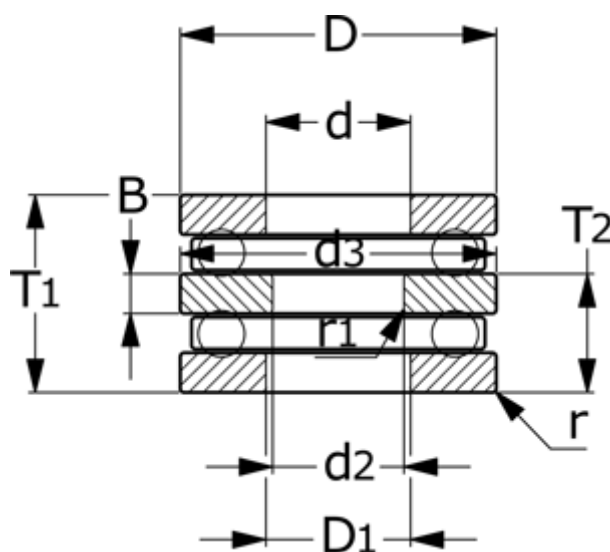

Varenummer: 572001502601

Beskrivelse: NSK Dobbeltretnings trykleje 52204
d=15 D=40 T=26

Mål

= Flere måldata: Hent PDF katalog under dokumenter

B = 6
d = 20
D = 40
D1 = 22
d2 = 15
d3 = 40
r = 0.6

R1 = 0.3
T1 = 26
T2 = 16